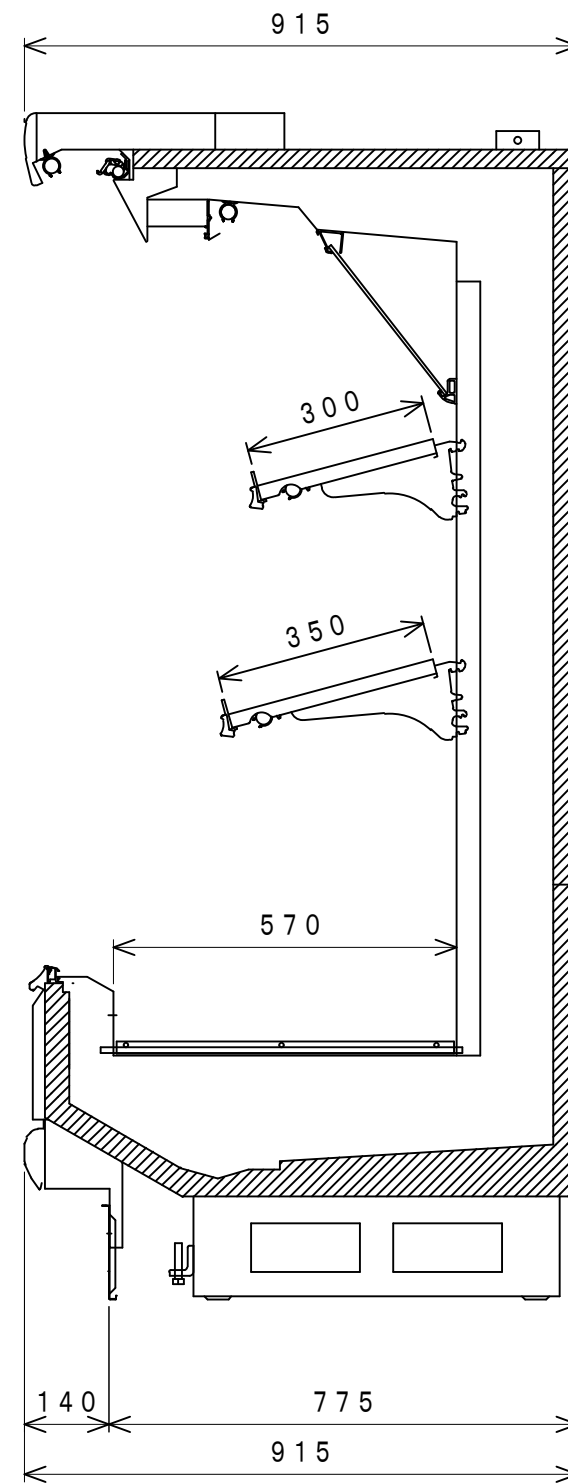

型式名	ケース幅
TWA-PS655KA	1830
TWA-PS855KA	2440
TWA-PS955KA	2745
TWA-PS255KA	3660
TWA-PS255KA3	3660 3尺割

型式名	ケース幅
TVA-PS655KA	1830
TVA-PS855KA	2440
TVA-PS955KA	2745
TVA-PS255KA	3660
TVA-PS255KA3	3660 3尺割

型式名	ケース幅
TRA-PS655KA	1830
TRA-PS855KA	2440
TRA-PS955KA	2745
TRA-PS255KA	3660
TRA-PS255KA3	3660 3尺割

用途	青果 / 5~10℃
外装	表面処理鋼板焼付塗装及び粉体塗装 ステンレス
内装	表面処理鋼板焼付塗装及び粉体塗装
断熱材	ウレタン注入発泡
電源	単相200V
照明	LED
温度制御	マイコン制御
棚	2段
冷媒	R404A

特寸 コーナー製作可