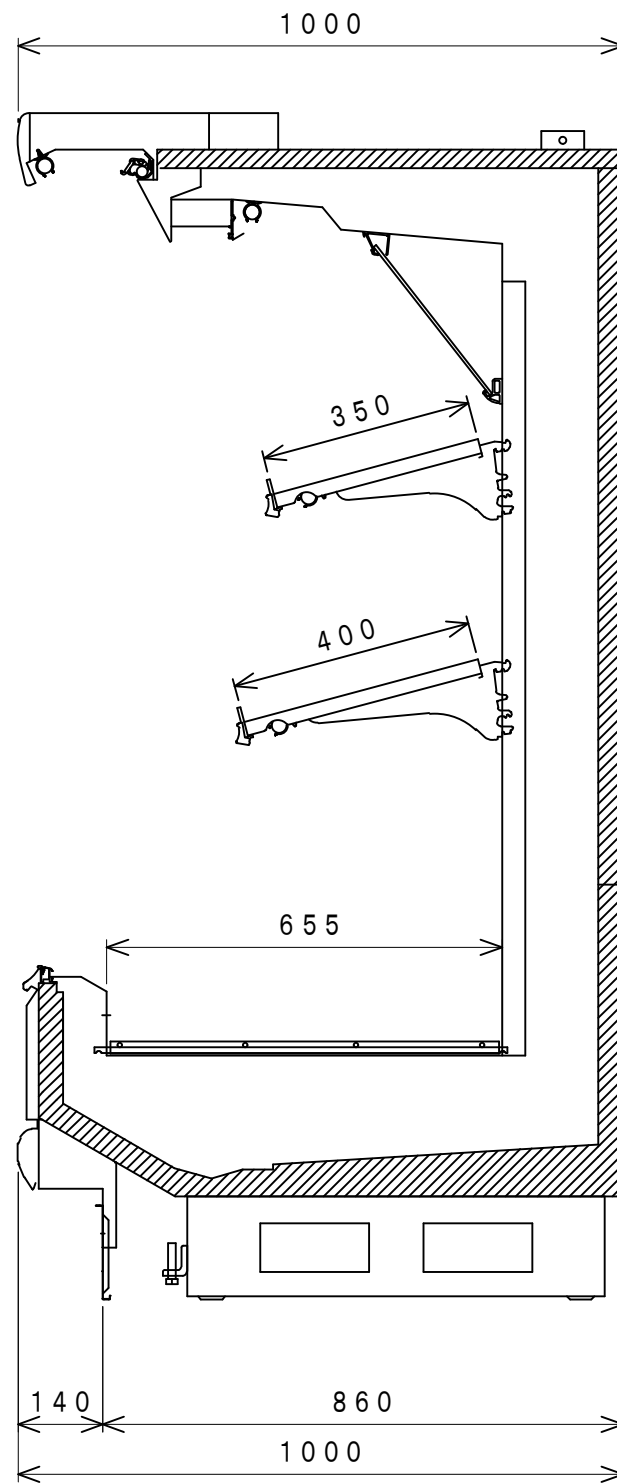

型式名	ケース幅
TWA-PS655KA	1830
TWA-PS855KA	2440
TWA-PS955KA	2745
TWA-PS255KA	3660
TWA-PS255KA3	3660 3尺割

型式名	ケース幅
TVA-PS655KA	1830
TVA-PS855KA	2440
TVA-PS955KA	2745
TVA-PS255KA	3660
TVA-PS255KA3	3660 3尺割

型式名	ケース幅
TRA-PS655KA	1830
TRA-PS855KA	2440
TRA-PS955KA	2745
TRA-PS255KA	3660
TRA-PS255KA3	3660 3尺割

用途	青果 / 5~10℃
外装	表面処理鋼板焼付塗装及び粉体塗装 ステンレス
内装	表面処理鋼板焼付塗装及び粉体塗装
断熱材	ウレタン注入発泡
電源	単相200V
照明	LED
温度制御	マイコン制御
棚	2段
冷媒	R404A

特寸 コーナー製作可