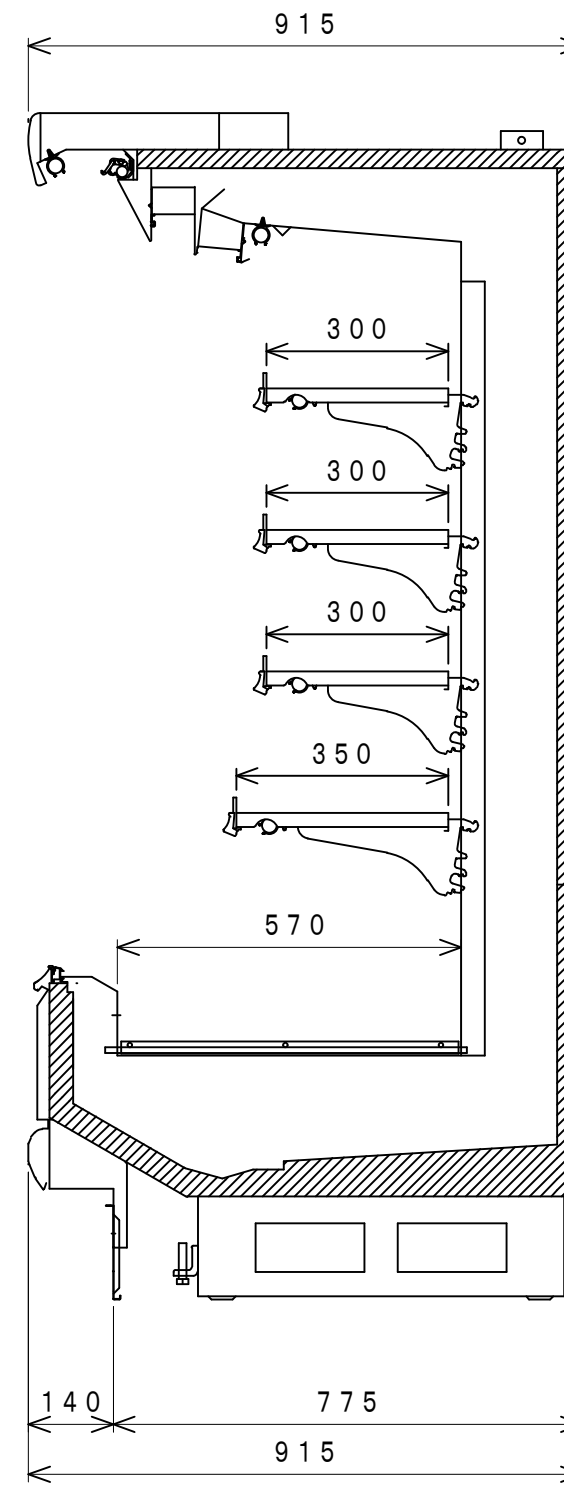

型式名	ケース幅
TWA-HS655DA	1830
TWA-HS855DA	2440
TWA-HS955DA	2745
TWA-HS255DA	3660
TWA-HS255DA3	3660 3尺割

型式名	ケース幅
TVA-HS655DA	1830
TVA-HS855DA	2440
TVA-HS955DA	2745
TVA-HS255DA	3660
TVA-HS255DA3	3660 3尺割

型式名	ケース幅
TRA-HS655DA	1830
TRA-HS855DA	2440
TRA-HS955DA	2745
TRA-HS255DA	3660
TRA-HS255DA3	3660 3尺割

用途	日配、乳製品 / 2~8℃
外装	表面処理鋼板焼付塗装及び粉体塗装 ステンレス
内装	表面処理鋼板焼付塗装及び粉体塗装
断熱材	ウレタン注入発泡
電源	単相200V
照明	LED
温度制御	マイコン制御
棚	4段
冷媒	R404A

特寸 コーナー製作可