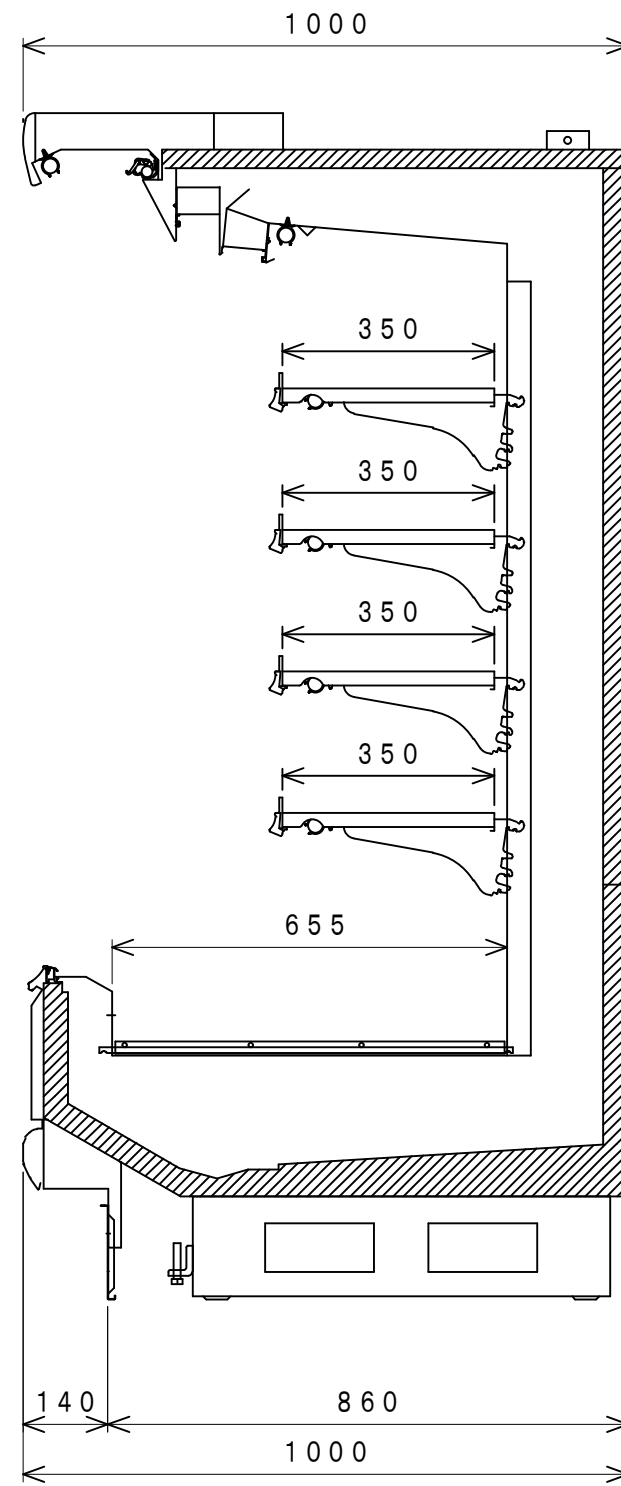

型式名	ケース幅
TWA-HS655DA	1830
TWA-HS855DA	2440
TWA-HS955DA	2745
TWA-HS255DA	3660
TWA-HS255DA3	3660 3尺割

型式名	ケース幅
TVA-HS655DA	1830
TVA-HS855DA	2440
TVA-HS955DA	2745
TVA-HS255DA	3660
TVA-HS255DA3	3660 3尺割

型式名	ケース幅
TRA-HS655DA	1830
TRA-HS855DA	2440
TRA-HS955DA	2745
TRA-HS255DA	3660
TRA-HS255DA3	3660 3尺割

用途	日配、乳製品 / 2~8℃
外装	表面処理鋼板焼付塗装及び粉体塗装 ステンレス
内装	表面処理鋼板焼付塗装及び粉体塗装
断熱材	ウレタン注入発泡
電源	単相200V
照明	LED
温度制御	マイコン制御
棚	4段
冷媒	R404A

特寸 コーナー製作可