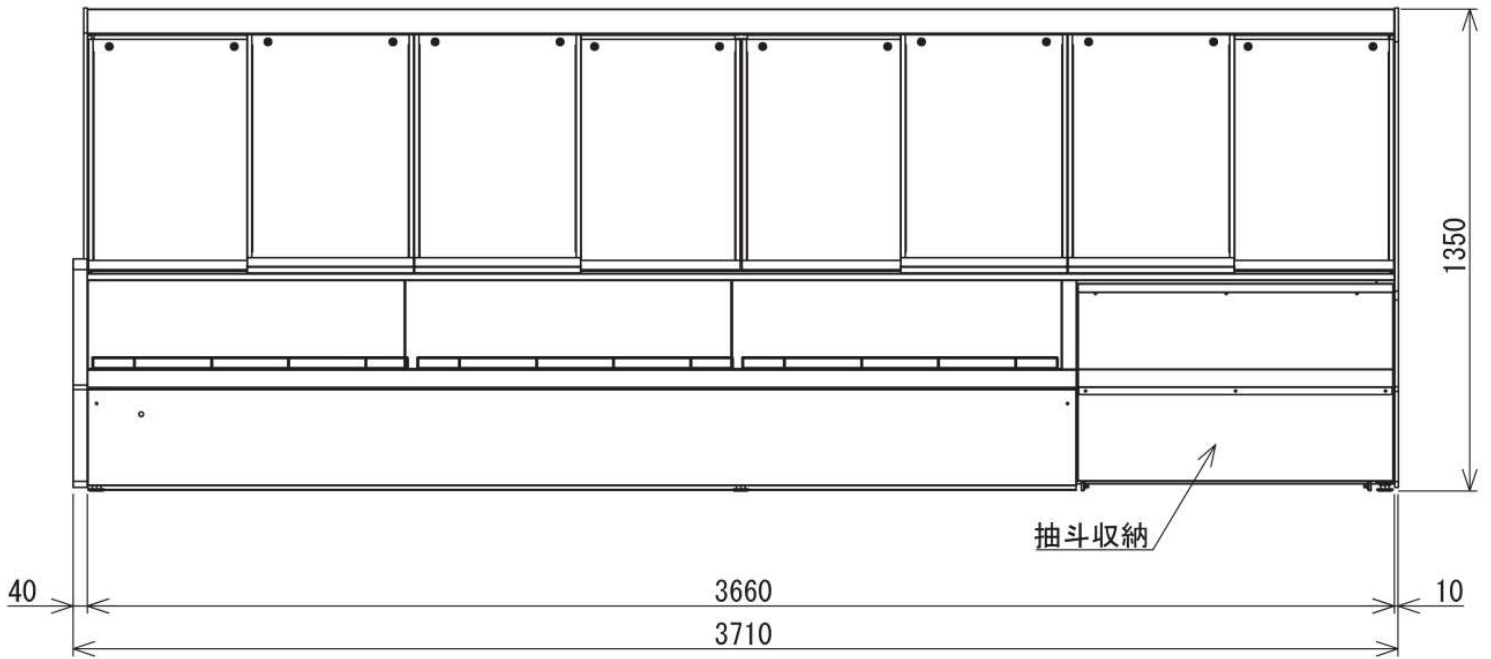

# 吊戸式非冷惣菜ケース (12 尺)

TU4N2-366598A

名称	吊戸式非冷蔵野菜ケース (12尺)
外形寸法	W3660×D980×H1350 (腰高650)
引戸仕様	強化ガラス (T5) ソフトクローズ機能付き
側板	左: 上部ガラス側板 (40mm) 右: アクリル (透明) (10mm)
照明	LED (電球色) 2列 単相200V
備考	右側3尺抽斗収納付き

冷凍・冷蔵ショーケースと環境商品