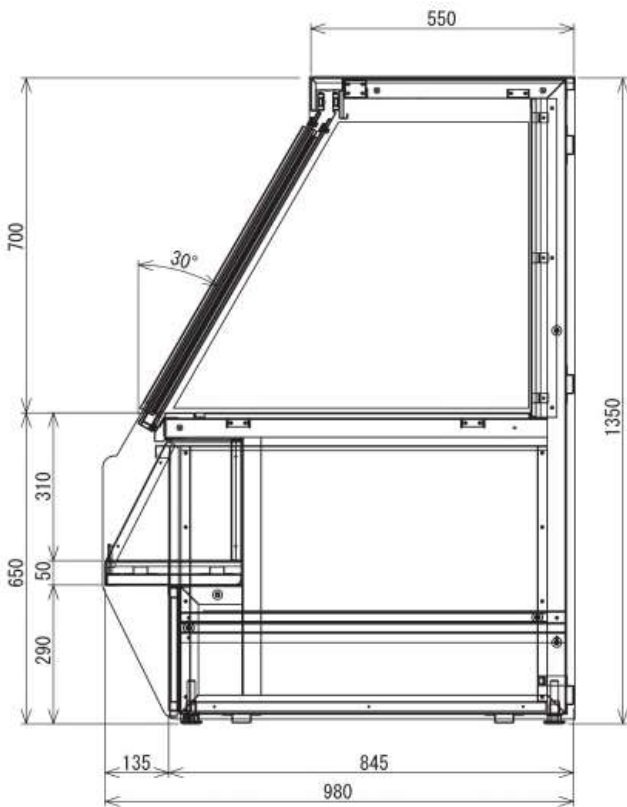

# 吊戸式非冷惣菜ケース (12 尺)

TU4N2-366598A

名称	吊戸式非冷蔵野菜ケース (12尺)
外形寸法	W3660×D980×H1350 (腰高650)
引戸仕様	強化ガラス (T5) ソフトクローズ機能付き
側板	左: 上部ガラス側板 (40mm) 右: アクリル (透明) (10mm)
照明	LED (電球色) 2列 単相200V
備考	右側3尺抽斗収納付き

冷凍・冷蔵ショーケースと環境商品