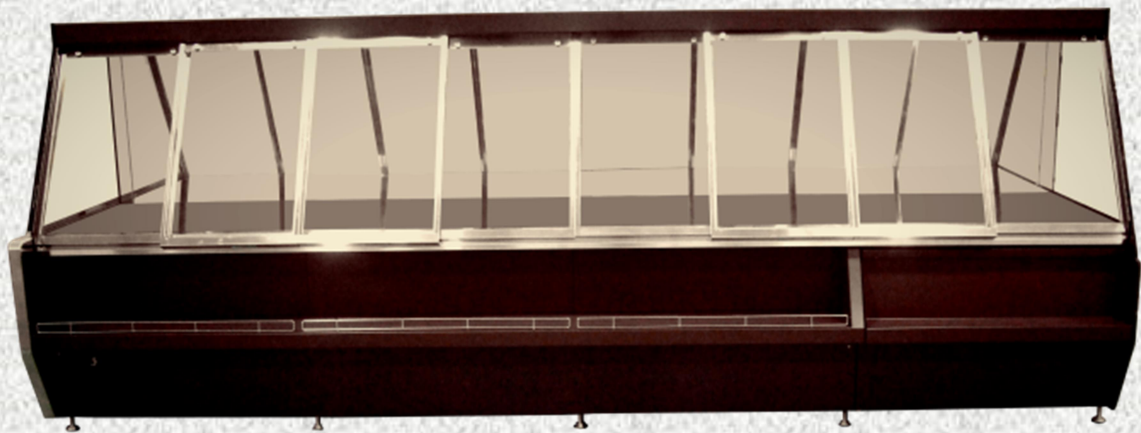

ソフトクローズ機能

非冷

揚げ物 焼き鳥

# 吊戸式非冷惣菜ケース (12 尺)

TU4N2-366598A

名称	吊戸式非冷蔵野菜ケース (12尺)
外形寸法	W3660×D980×H1350 (腰高650)
引戸仕様	強化ガラス (T5) ソフトクローズ機能付き
側板	左: 上部ガラス側板 (40mm) 右: アクリル (透明) (10mm)
照明	LED (電球色) 2列 単相200V
備考	右側3尺抽斗収納付き

冷凍・冷蔵ショーケースと環境商品