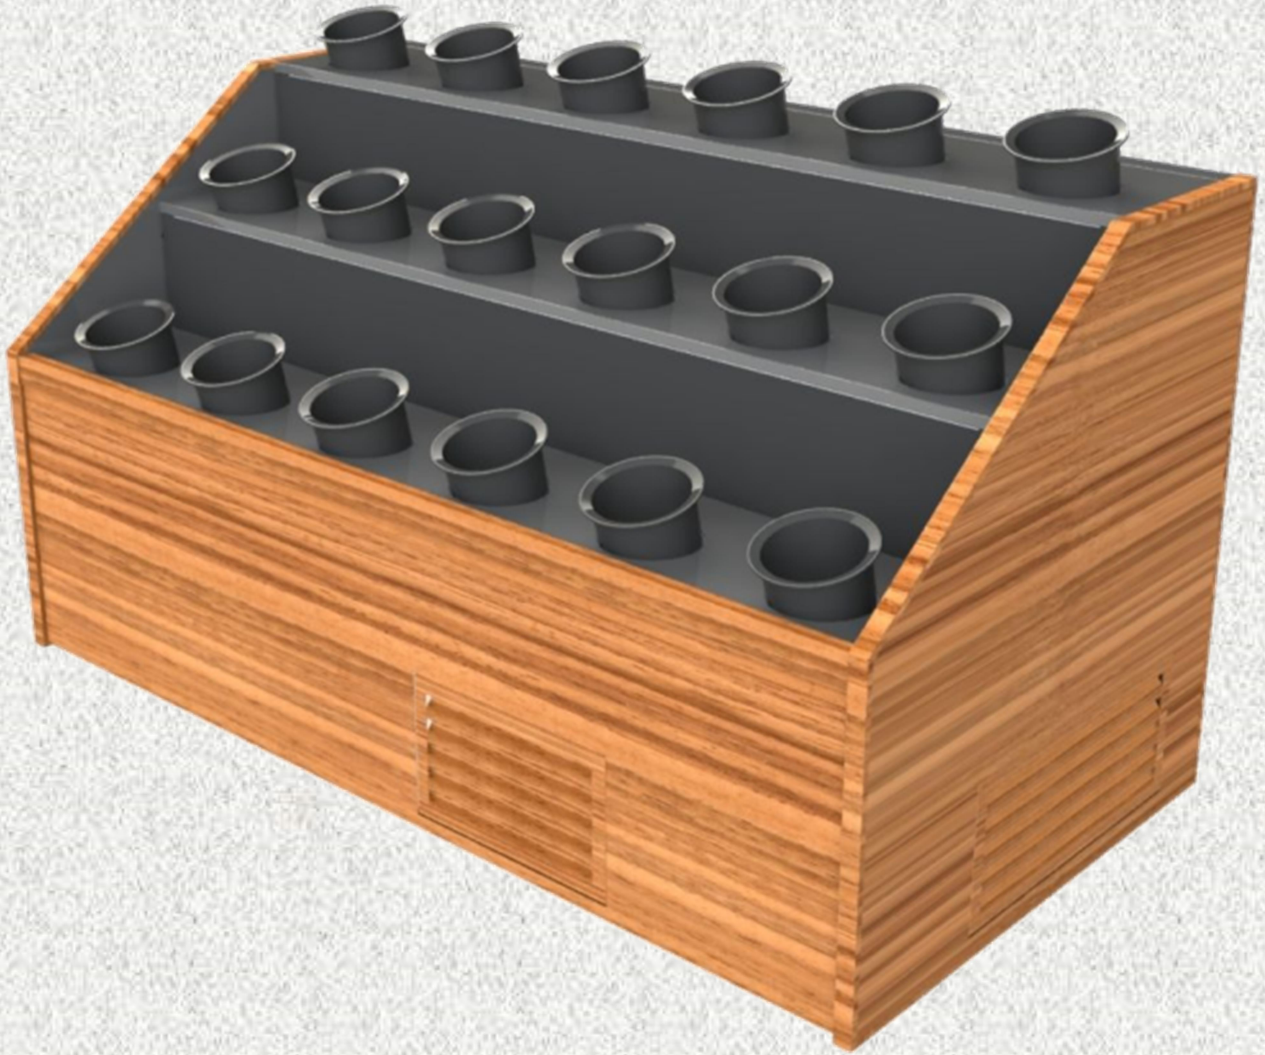

流水式	5℃	フラワー
-----	----	------

流水式フラワーケース

TS5V1-185995A

1. 冷却水循環式
2. 内装 黒塗装
3. 外装 シート貼り
4. 電源 100V 仕様

型番	TS5V1-185995A
用途	切花
外装	シート貼り
内装	黒塗装
断熱材	ウレタンパネル
電源	1φ 100V
冷凍機	UF-NRH410SF
冷媒	R404A
温度制御	マイコン制御
排水	直接排水