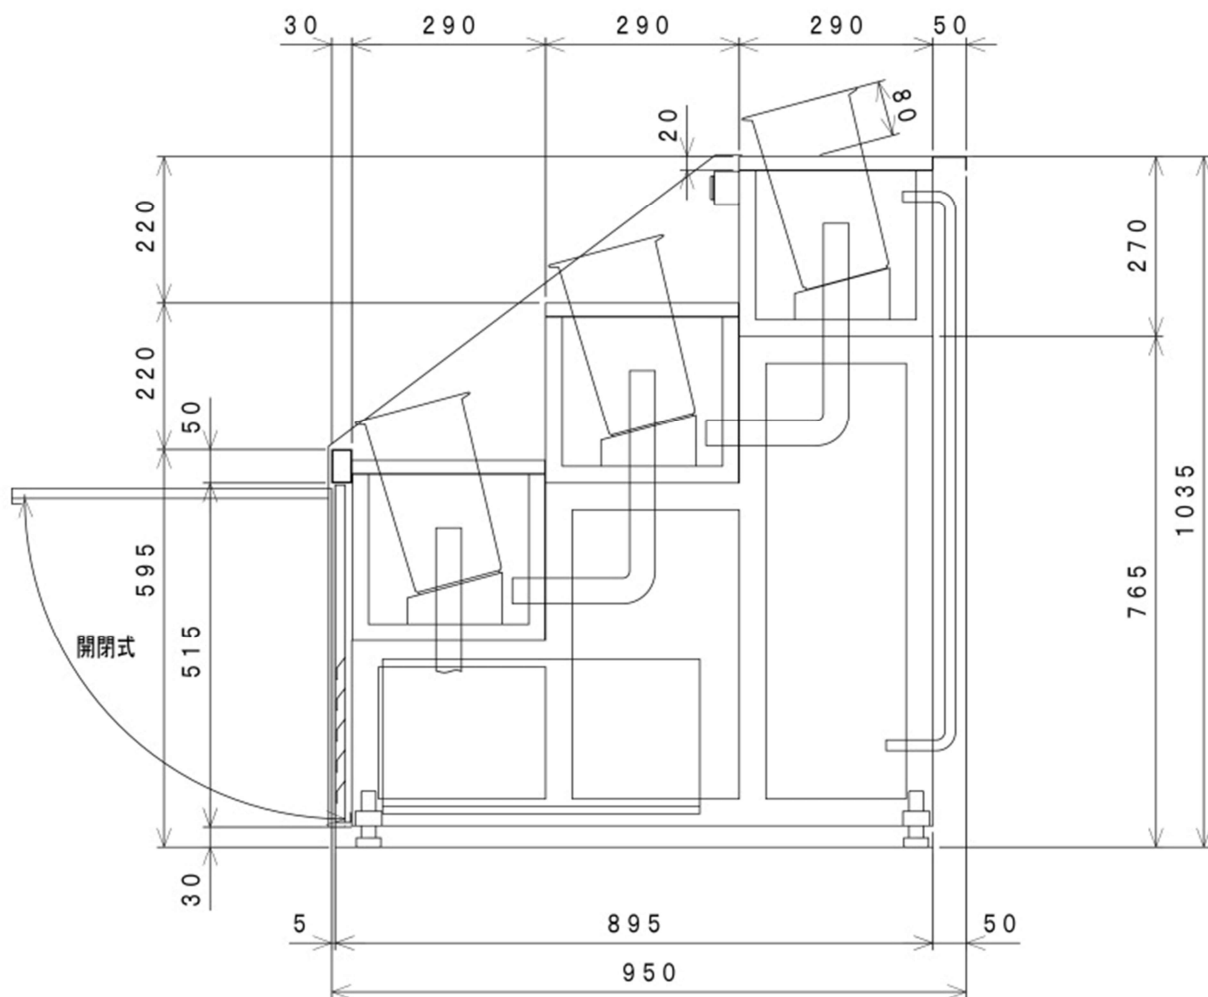

流水式	5℃	フラワー
-----	----	------

流水式フラワーケース

TS5V1-185995A

1. 冷却水循環式
2. 内装 黒塗装
3. 外装 シート貼り
4. 電源 100V 仕様

型番	TS5V1-185995A
用途	切花
外装	シート貼り
内装	黒塗装
断熱材	ウレタンパネル
電源	1φ 100V
冷凍機	UF-NRH410SF
冷媒	R404A
温度制御	マイコン制御
排水	直接排水