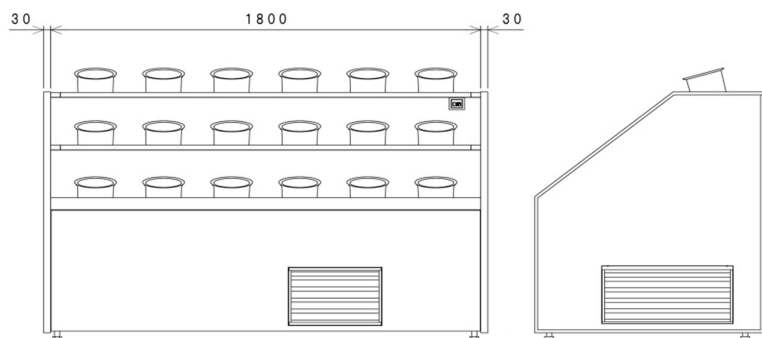

流水式	5℃	フラワー
-----	----	------

流水式フラワーケース

TS5V1-185995A

1. 冷却水循環式
2. 内装 黒塗装
3. 外装 シート貼り
4. 電源 100V 仕様

型番	TS5V1-185995A
用途	切花
外装	シート貼り
内装	黒塗装
断熱材	ウレタンパネル
電源	1φ 100V
冷凍機	UF-NRH410SF
冷媒	R404A
温度制御	マイコン制御
排水	直接排水