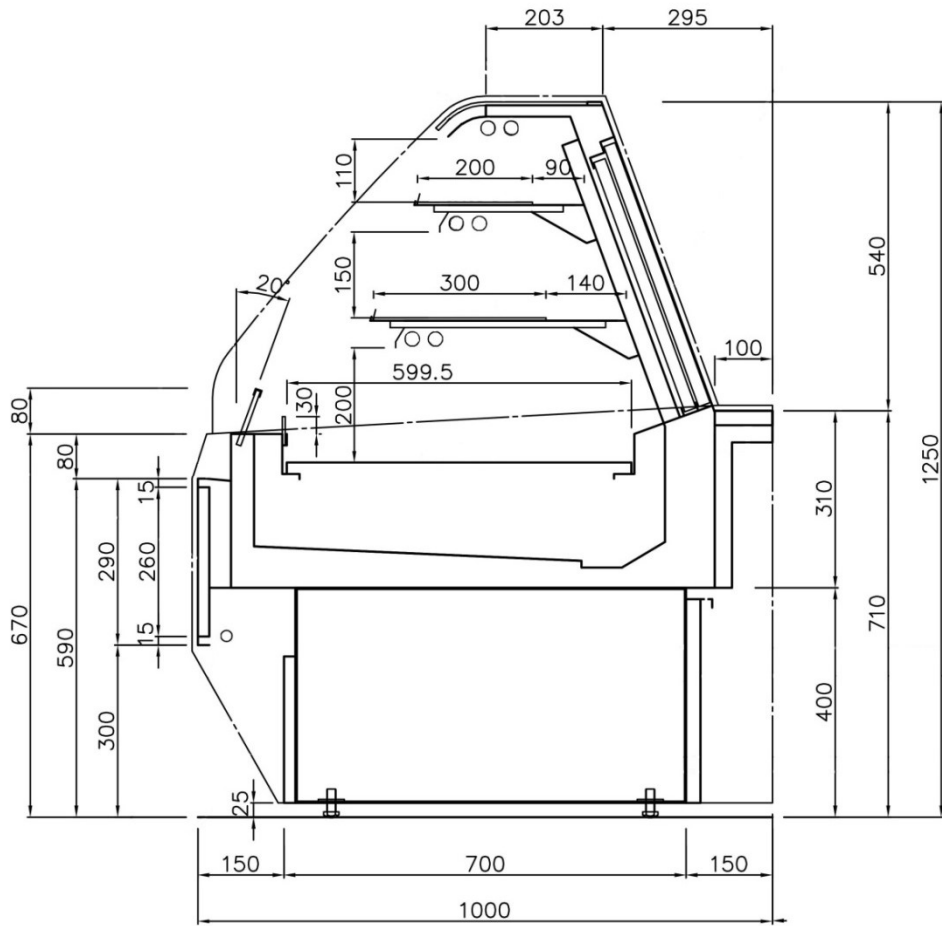

対面

非冷

揚げ物 惣菜

オープン 非冷対面ショーケース

TS4N1-126710GA

1. 庫内 ステンレス仕様
2. 天板 ガラステーブル
3. 背面ガラス 引き違い戸
4. 背面 100mmテーブル有り
5. 庫内照明 LED仕様
6. 足元照明 LED有り
7. ガラス棚
8. ケース連結施工可能

T-0371

型番	TS4N1-126710-GA
用途	揚げ物 非冷
外装	SUS304 HL
内装	SUS304 HL
断熱材	ウレタン注入発泡
電源	1φ 100V
照明	LED