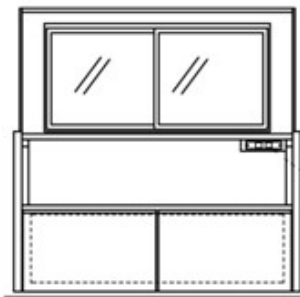

対面

非冷

揚げ物 惣菜

オープン 非冷対面ショーケース

TS4N1-126710GA

1. 庫内 ステンレス仕様
2. 天板 ガラステーブル
3. 背面ガラス 引き違い戸
4. 背面 100mmテーブル有り
5. 庫内照明 LED仕様
6. 足元照明 LED有り
7. ガラス棚
8. ケース連結施工可能

T-0371

型番	TS4N1-126710-GA
用途	揚げ物 非冷
外装	SUS304 HL
内装	SUS304 HL
断熱材	ウレタン注入発泡
電源	1φ 100V
照明	LED