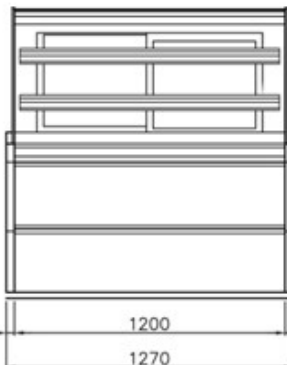

対面

非冷

揚げ物 惣菜

オープン 非冷対面ショーケース

TS4N1-126710GA

1. 庫内 ステンレス仕様
2. 天板 ガラステーブル
3. 背面ガラス 引き違い戸
4. 背面 100mmテーブル有り
5. 庫内照明 LED仕様
6. 足元照明 LED有り
7. ガラス棚
8. ケース連結施工可能

T-0371

型番	TS4N1-126710-GA
用途	揚げ物 非冷
外装	SUS304 HL
内装	SUS304 HL
断熱材	ウレタン注入発泡
電源	1φ 100V
照明	LED