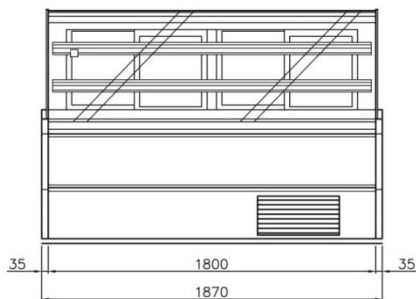

対面

5℃

惣菜

フロントリフト内蔵対面ショーケース

TS4B3-186710-GA

1. 庫内 ステンレス仕様
2. フロント 強化ガラス
3. 背面ガラス 引き違い戸
4. 背面 100mmテーブル有
5. 庫内照明 LED仕様
6. 足元照明 LED有り
7. ガラス棚
8. 排水 強制蒸発
9. ケース連結施工可能

T-0370

型番	TS4B3-186710-GA
用途	惣菜 5°C
外装	SUS304 HL
内装	SUS304 HL
断熱材	ウレタン注入発泡
電源	1φ 100V
	3φ 200V
冷凍機	600W
照明	LED
温度制御	マイコン制御
冷媒	R404A