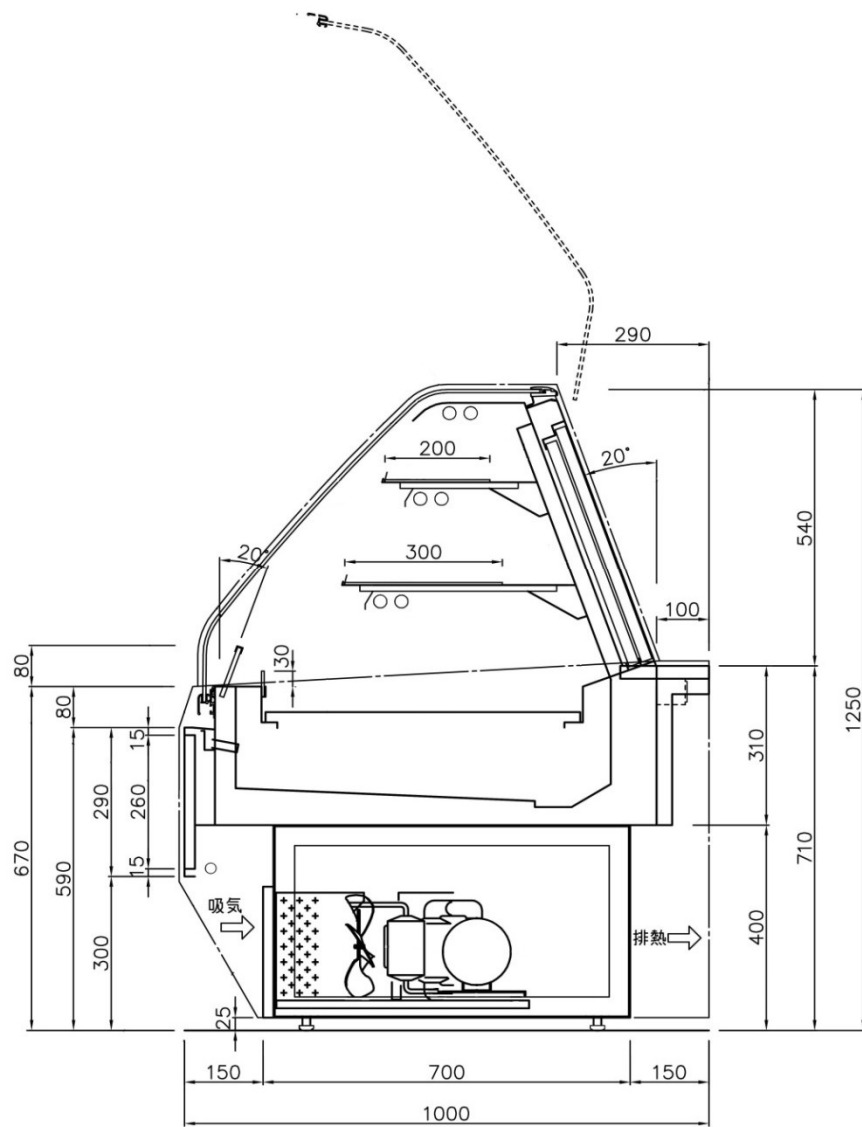

対面

5℃

惣菜

フロントリフト内蔵対面ショーケース

TS4B3-186710-GA

1. 庫内 ステンレス仕様
2. フロント 強化ガラス
3. 背面ガラス 引き違い戸
4. 背面 100mmテーブル有
5. 庫内照明 LED仕様
6. 足元照明 LED有り
7. ガラス棚
8. 排水 強制蒸発
9. ケース連結施工可能

T-0370

型番	TS4B3-186710-GA
用途	惣菜 5°C
外装	SUS304 HL
内装	SUS304 HL
断熱材	ウレタン注入発泡
電源	1φ 100V
	3φ 200V
冷凍機	600W
照明	LED
温度制御	マイコン制御
冷媒	R404A