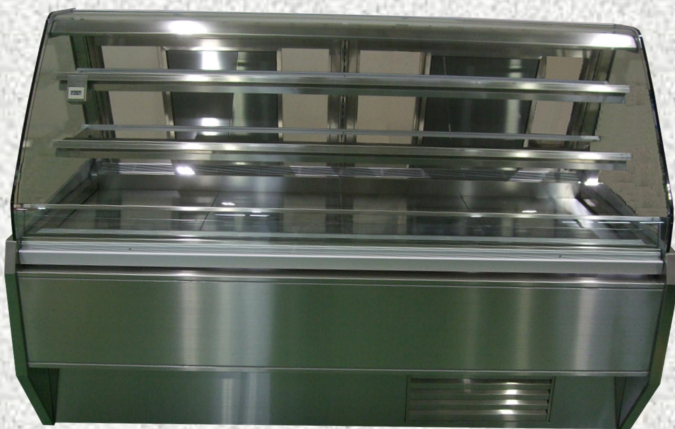

対面

5℃

惣菜

フロントリフト内蔵対面ショーケース

TS4B3-186710-GA

1. 庫内 ステンレス仕様
2. フロント 強化ガラス
3. 背面ガラス 引き違い戸
4. 背面 100mmテーブル有
5. 庫内照明 LED仕様
6. 足元照明 LED有り
7. ガラス棚
8. 排水 強制蒸発
9. ケース連結施工可能

T-0370

型番	TS4B3-186710-GA
用途	惣菜 5°C
外装	SUS304 HL
内装	SUS304 HL
断熱材	ウレタン注入発泡
電源	1φ 100V
	3φ 200V
冷凍機	600W
照明	LED
温度制御	マイコン制御
冷媒	R404A