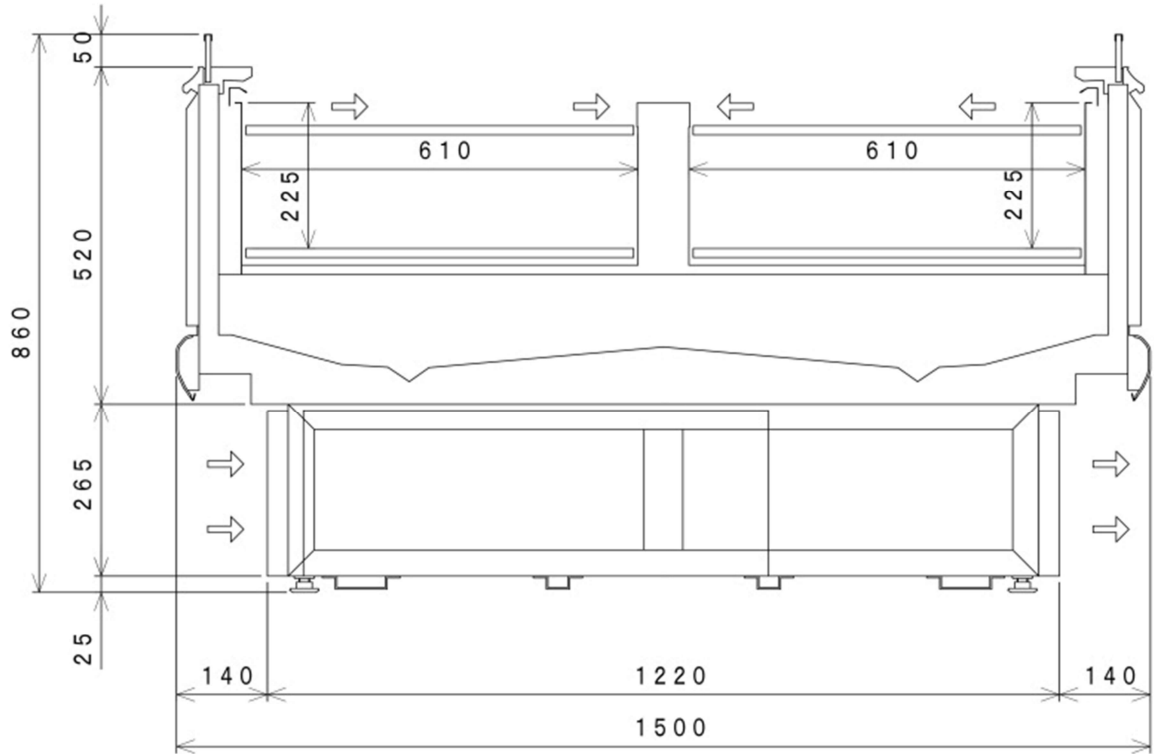

両面平型

-2℃～8℃

精肉鮮魚～日配

両面平型 内蔵ショーケース

TS3M1(3)-198615GA-AR

1. 庫内 指定色仕様
2. 冷凍機 インバーター-リ-
3. 排水 強制蒸発+ドレンツク
4. ケ-ス連結施工可能
5. オプション キャスター

型番	TS3M1(3)-198615GA-AR	
用途	精肉 鮮魚～日配	
外装	指定色	
内装	指定色	
断熱材	ウレタン注入発泡	
電源	1φ 100V	*1
冷凍機	インバーター型 0.9KW	
冷媒	R410A	
温度制御	マイコン制御	
排水	強制蒸発+ドレンタンク	

*1 : 3φ 200V 仕様可

冷凍・冷蔵ショーケースと環境商品
株式会社富岡電子工業