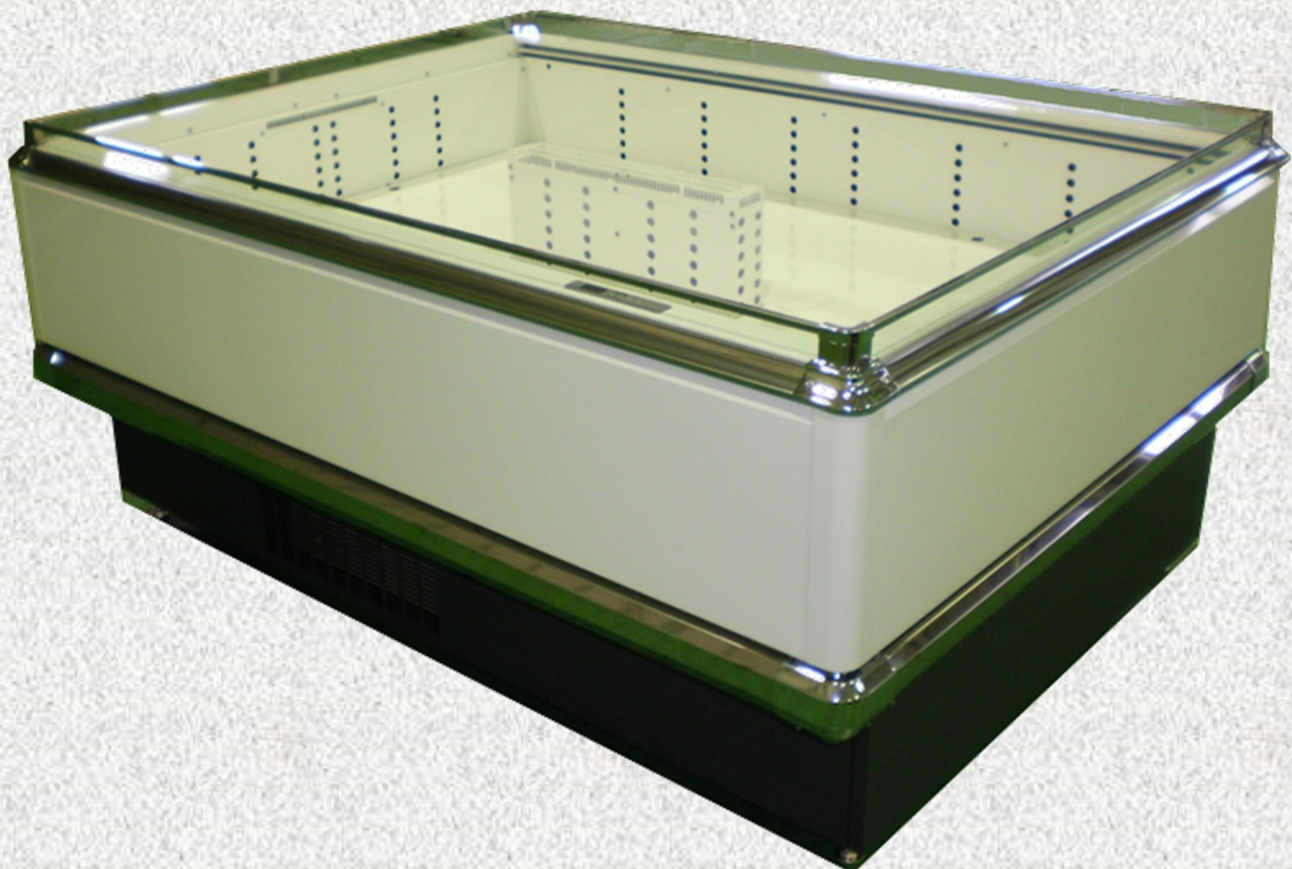

両面平型

-2℃～8℃

精肉鮮魚～日配

両面平型 内蔵ショーケース

TS3M1(3)-198615GA-AR

1. 庫内 指定色仕様
2. 冷凍機 インバーター-リ-
3. 排水 強制蒸発+ドレンツク
4. ケ-ス連結施工可能
5. オプション キャスター

型番	TS3M1(3)-198615GA-AR	
用途	精肉 鮮魚～日配	
外装	指定色	
内装	指定色	
断熱材	ウレタン注入発泡	
電源	1φ 100V	*1
冷凍機	インバーター型 0.9KW	
冷媒	R410A	
温度制御	マイコン制御	
排水	強制蒸発+ドレンタンク	

*1 : 3φ 200V 仕様可

冷凍・冷蔵ショーケースと環境商品
株式会社富岡電子工業