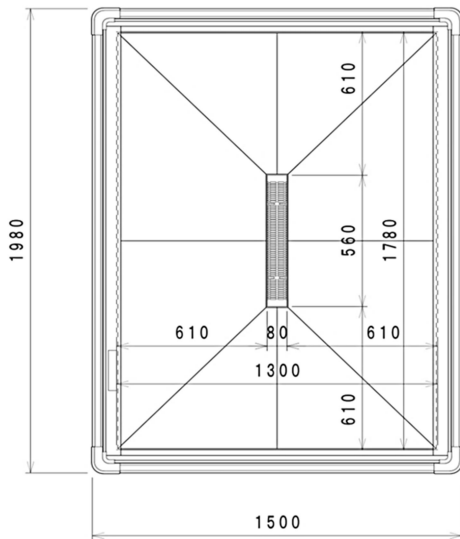

両面平型

-2℃～8℃

精肉鮮魚～日配

両面平型 内蔵ショーケース

TS3M1(3)-198615GA-AR

1. 庫内 指定色仕様
2. 冷凍機 インバーター-リ-
3. 排水 強制蒸発+ドレンツク
4. ケ-ス連結施工可能
5. オプション キャスター

型番	TS3M1(3)-198615GA-AR	
用途	精肉 鮮魚～日配	
外装	指定色	
内装	指定色	
断熱材	ウレタン注入発泡	
電源	1φ 100V	*1
冷凍機	インバーター型 0.9KW	
冷媒	R410A	
温度制御	マイコン制御	
排水	強制蒸発+ドレンタンク	