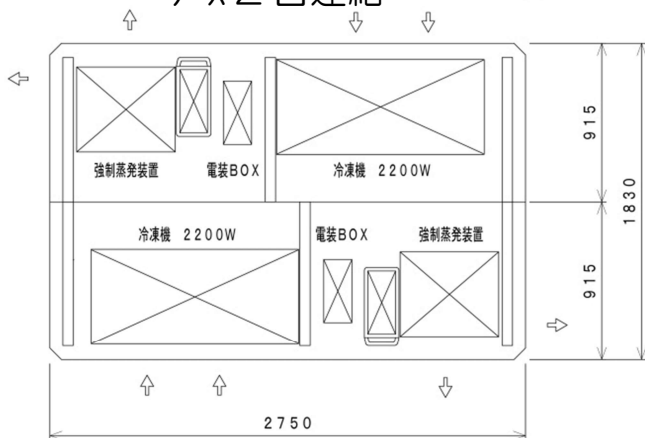

セミ多段

5℃～10℃

日配

H1500 内蔵ショーケース

TS2D3-276391GA3-AR

1. 庫内 指定色仕様
2. 冷凍機 横型スクール
3. 排水 強制蒸発+ドレンツク
4. ケース2台連結
5. オプション フロントテーブル

ケース2台連結

型番	TS2D3-276391GA3-AR
用途	日配
外装	指定色
内装	指定色
断熱材	ウレタン注入発泡
電源	3φ 200V / 1φ 200V
冷凍機	KS-R30MT 2.2KW
冷媒	R404A
温度制御	マイコン制御
排水	強制蒸発+ドレンタンク