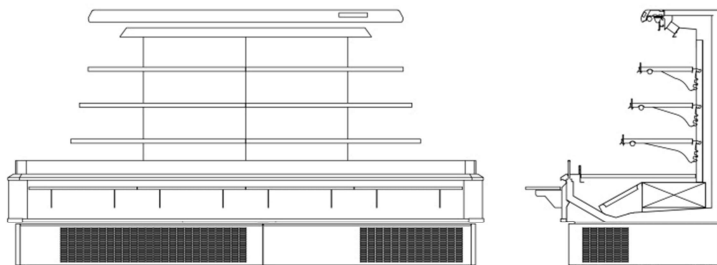

セミ多段

5℃～10℃

日配

H1500 内蔵ショーケース

TS2D3-276391GA3-AR

1. 庫内 指定色仕様
2. 冷凍機 横型スクール
3. 排水 強制蒸発+ドレンツク
4. ケース2台連結
5. オプション フロントテーブル

ケース2台連結

型番	TS2D3-276391GA3-AR
用途	日配
外装	指定色
内装	指定色
断熱材	ウレタン注入発泡
電源	3φ 200V / 1φ 200V
冷凍機	KS-R30MT 2.2KW
冷媒	R404A
温度制御	マイコン制御
排水	強制蒸発+ドレンタンク