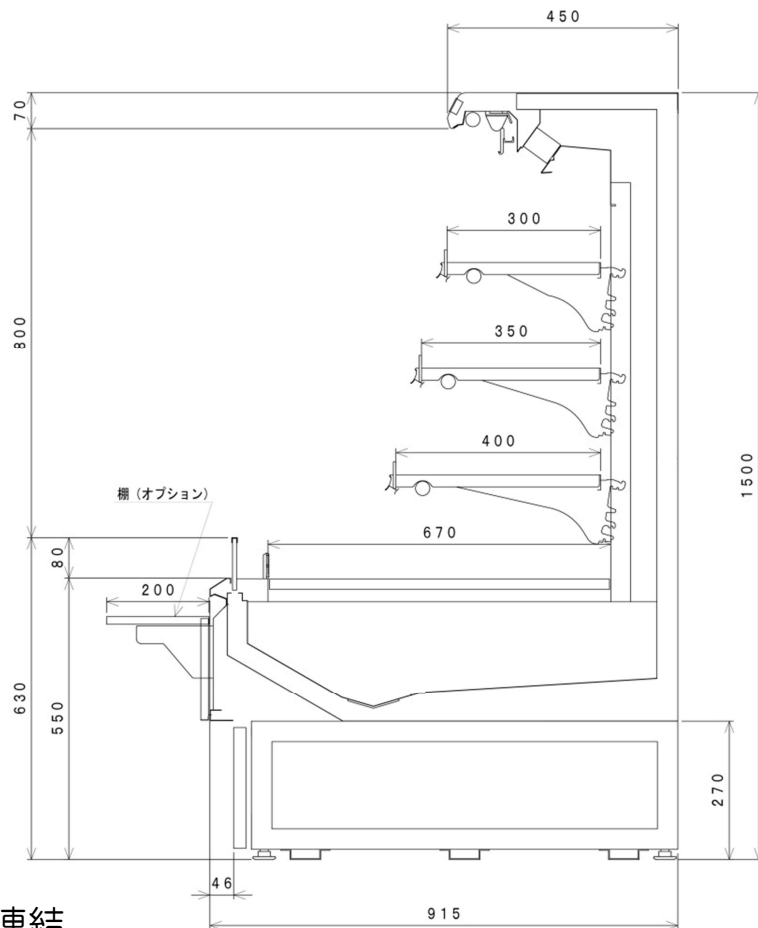

セミ多段

5℃～10℃

日配

H1500 内蔵ショーケース

TS2D3-276391GA3-AR

1. 庫内 指定色仕様
2. 冷凍機 横型スクール
3. 排水 強制蒸発+ドレンツク
4. ケース2台連結
5. オプション フロントテーブル

ケース2台連結

型番	TS2D3-276391GA3-AR
用途	日配
外装	指定色
内装	指定色
断熱材	ウレタン注入発泡
電源	3φ 200V / 1φ 200V
冷凍機	KS-R30MT 2.2KW
冷媒	R404A
温度制御	マイコン制御
排水	強制蒸発+ドレンタンク