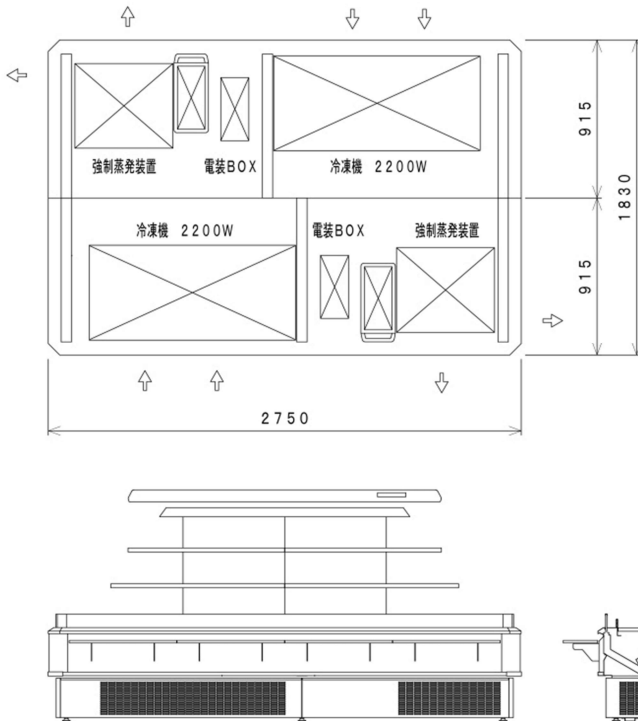

セミ多段

5℃～10℃

日配

H1350 内蔵ショーケース

TS2D3-276391GA2-AR

1. 庫内 指定色仕様
2. 冷凍機 横型スクール
3. 排水 強制蒸発+ドレンツソク
4. ケース2台連結
5. オプション フロントテーブル

ケース2台連結

型番	TS2D3-276391GA2-AR
用途	日配
外装	指定色
内装	指定色
断熱材	ウレタン注入発泡
電源	3φ 200V / 1φ 200V
冷凍機	KS-R30MT 2.2KW
冷媒	R404A
温度制御	マイコン制御
排水	強制蒸発+ドレンタンク