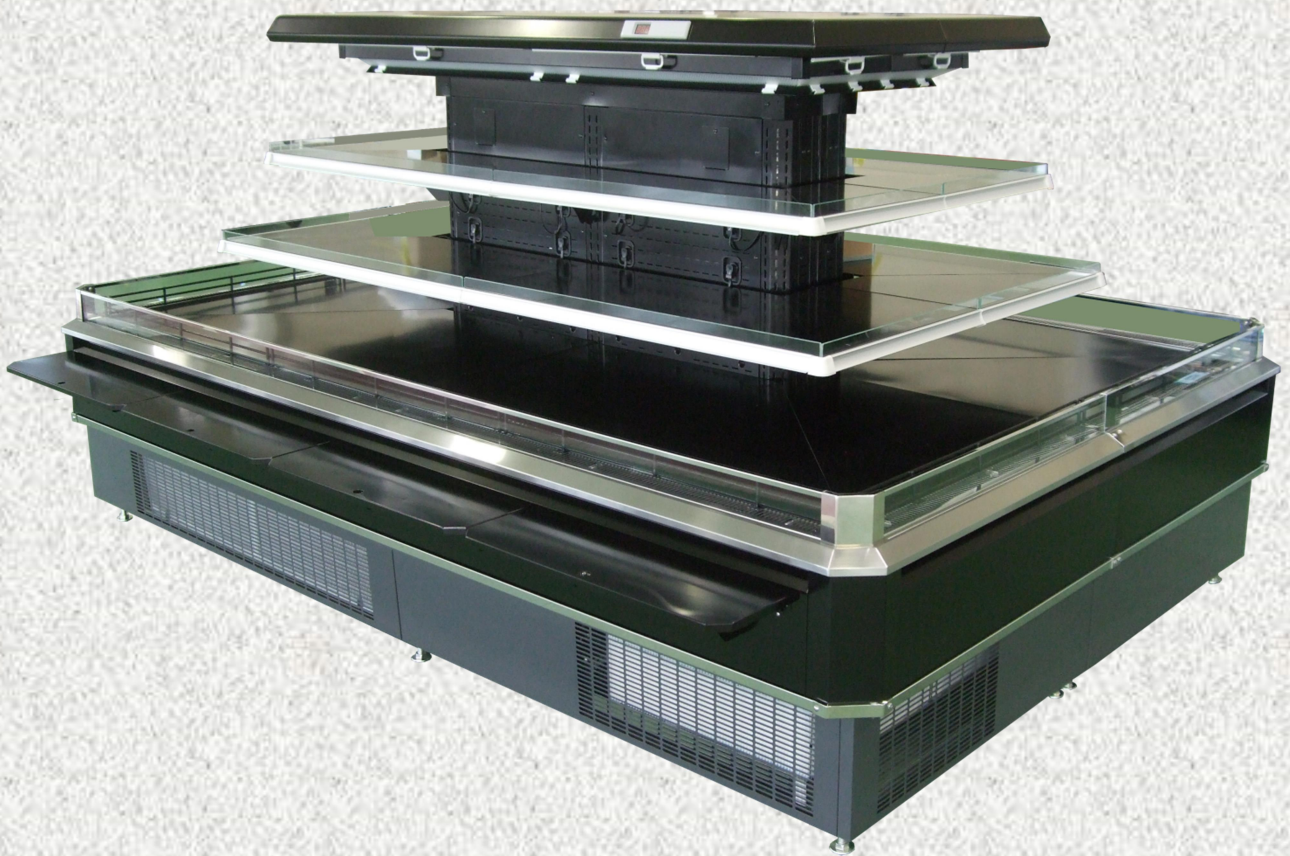

セミ多段

5℃～10℃

日配

H1350 内蔵ショーケース

TS2D3-276391GA2-AR

1. 庫内 指定色仕様
2. 冷凍機 横型スクール
3. 排水 強制蒸発+ドレンツソク
4. ケース2台連結
5. オプション フロントテーブル

ケース2台連結

型番	TS2D3-276391GA2-AR
用途	日配
外装	指定色
内装	指定色
断熱材	ウレタン注入発泡
電源	3φ 200V / 1φ 200V
冷凍機	KS-R30MT 2.2KW
冷媒	R404A
温度制御	マイコン制御
排水	強制蒸発+ドレンタンク