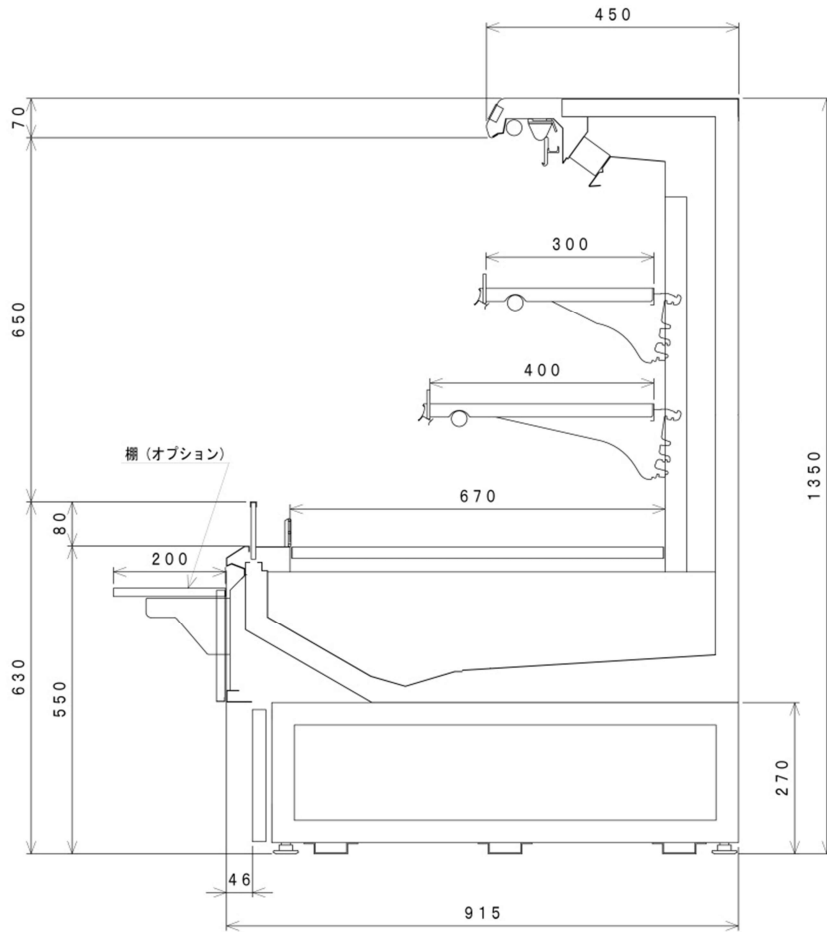

セミ多段

5℃～10℃

日配

H1350 内蔵ショーケース

TS2D3-276391GA2-AR

1. 庫内 指定色仕様
2. 冷凍機 横型スクール
3. 排水 強制蒸発+ドレンツソク
4. ケース2台連結
5. オプション フロントテーブル

ケース2台連結

型番	TS2D3-276391GA2-AR
用途	日配
外装	指定色
内装	指定色
断熱材	ウレタン注入発泡
電源	3φ 200V / 1φ 200V
冷凍機	KS-R30MT 2.2KW
冷媒	R404A
温度制御	マイコン制御
排水	強制蒸発+ドレンタンク